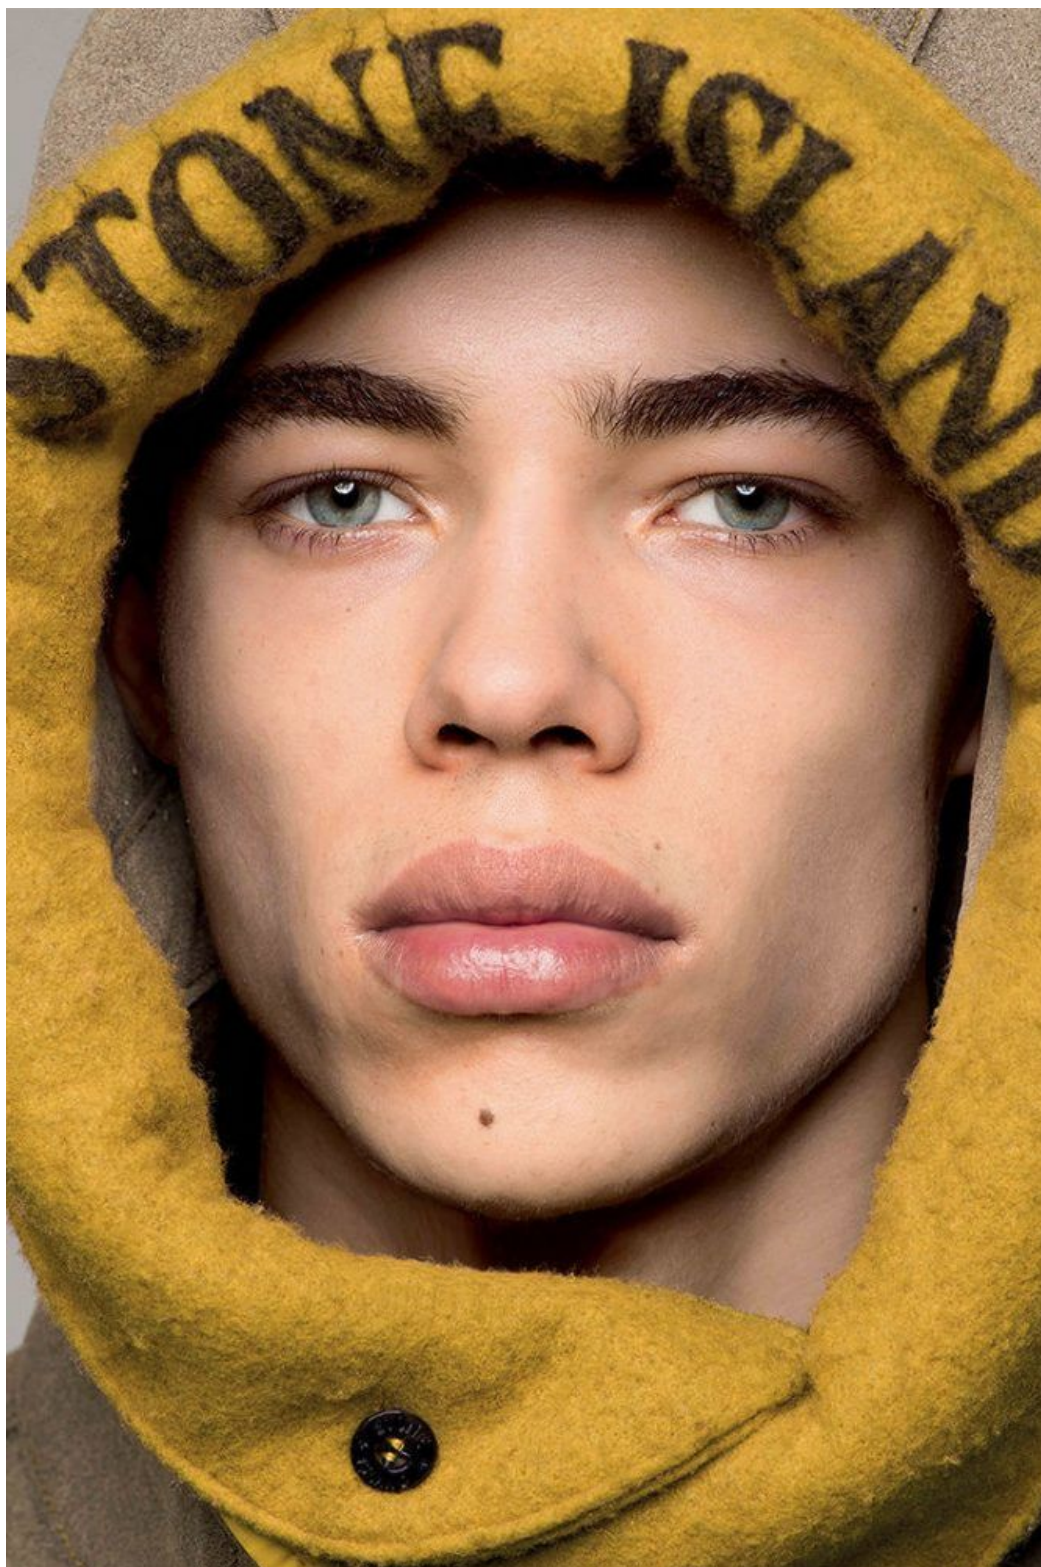

JOEL MCCLEOD

height 186 cm · bust 98 cm · waist 77 cm · hips 94 cm · suit 50
shoes size 43 · hair brown · eyes blue-green